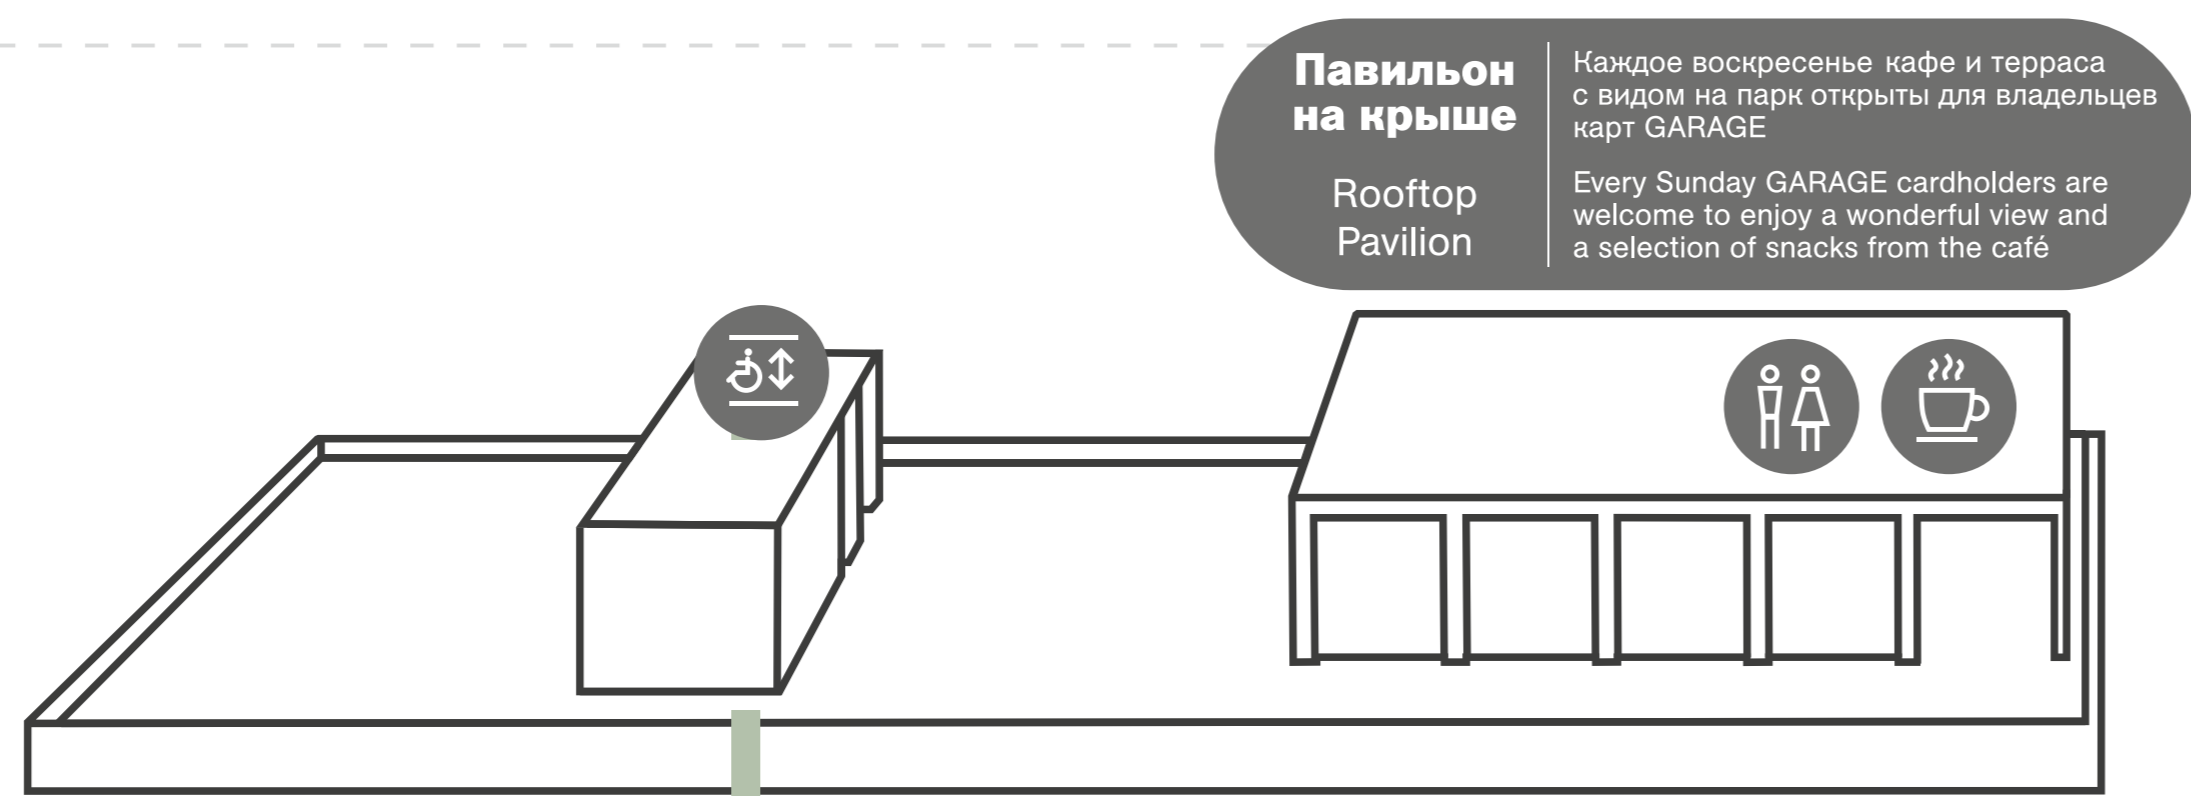

ЗДАНИЕ МУЗЕЯ / BUILDING

КРЫША ROOFTOP

2 ЭТАЖ FLOOR

МЕЗОНИН MEZZANINE

1 ЭТАЖ FLOOR

0 ЭТАЖ FLOOR

ИНФОРМАЦИЯ
INFORMATION

КНИЖНЫЙ МАГАЗИН
BOOKSHOP

ГАРДЕРОБ
CLOAKROOM

RECYCLING BOX

КАССЫ
CASH DESK

СУВЕНИРЫ
GIFTS

ТУАЛЕТ
TOILET

ПРИЕМ БАТАРЕЕК
BATTERY RECYCLING

БЕСПЛАТНЫЙ ВХОД
FREE ADMISSION

КАФЕ
CAFÉ