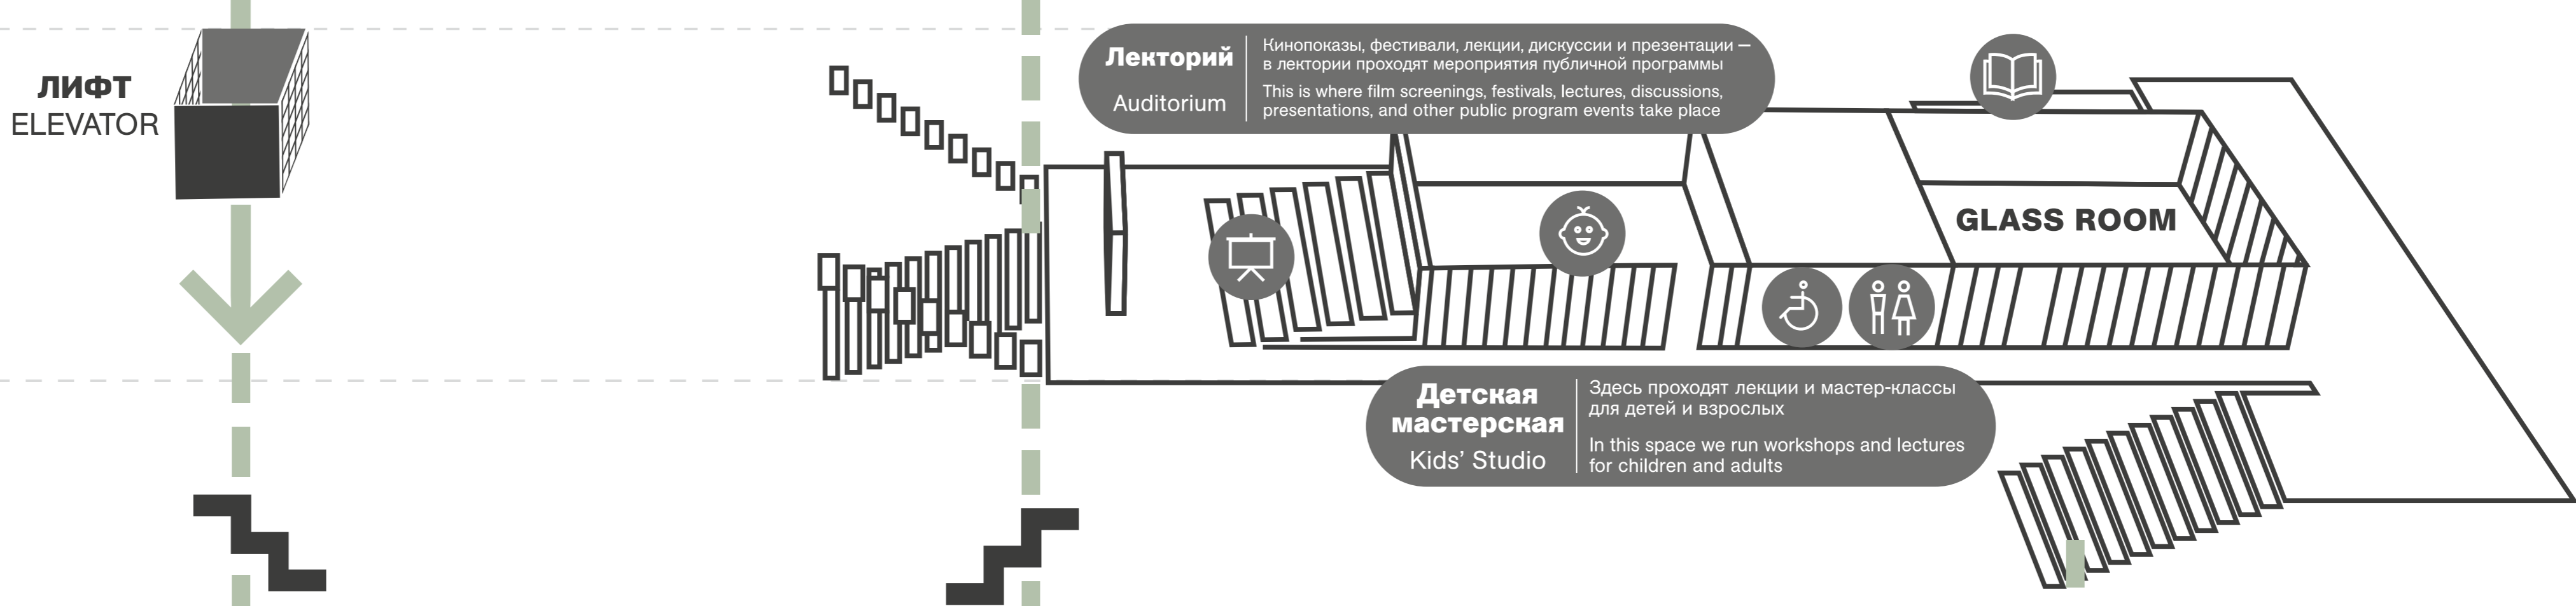

ЗДАНИЕ МУЗЕЯ / BUILDING

КРЫША ROOFTOP

2 ЭТАЖ FLOOR

МЕЗОНИН MEZZANINE

1 ЭТАЖ FLOOR

0 ЭТАЖ FLOOR

ИНФОРМАЦИЯ
INFORMATION

КНИЖНЫЙ МАГАЗИН
BOOKSHOP

ГАРДЕРОБ
CLOAKROOM

RECYCLING BOX

КАССЫ
CASH DESK

СУВЕНИРЫ
GIFTS

ТУАЛЕТ
TOILET

ПРИЕМ БАТАРЕЕК
BATTERY RECYCLING

БЕСПЛАТНЫЙ ВХОД
FREE ADMISSION

КАФЕ
CAFÉ

ТУАЛЕТ ДЛЯ ПОСЕТИТЕЛЕЙ С ИНВАЛИДНОСТЬЮ
DISABLED TOILET

ДЕТСКАЯ МАСТЕРСКАЯ
KIDS' STUDIO

ЛЕКТОРИЙ
AUDITORIUM

ЛИФТ ДЛЯ ПОСЕТИТЕЛЕЙ С ИНВАЛИДНОСТЬЮ
DISABLED ELEVATOR

БАБИ ЧЕНДЖИНГ
BABY CHANGING