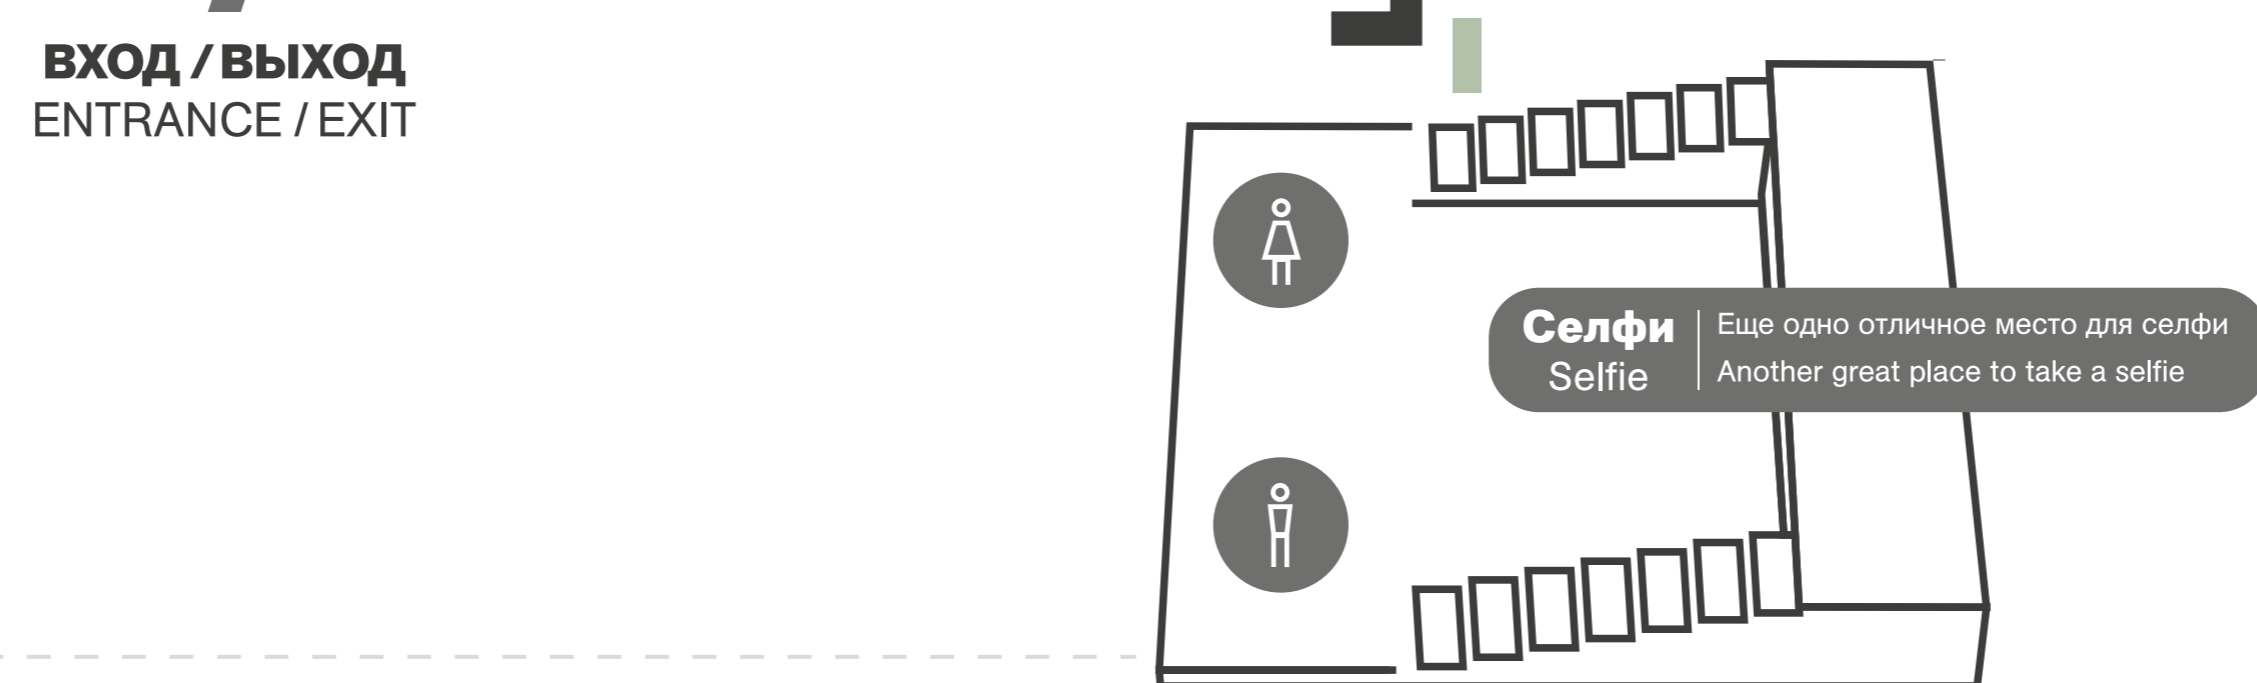

ЗДАНИЕ МУЗЕЯ / BUILDING

КРЫША ROOFTOP

2 ЭТАЖ FLOOR

МЕЗОНИН MEZZANINE

1 ЭТАЖ FLOOR

0 ЭТАЖ FLOOR

ИНФОРМАЦИЯ
INFORMATION

КНИЖНЫЙ МАГАЗИН
BOOKSHOP