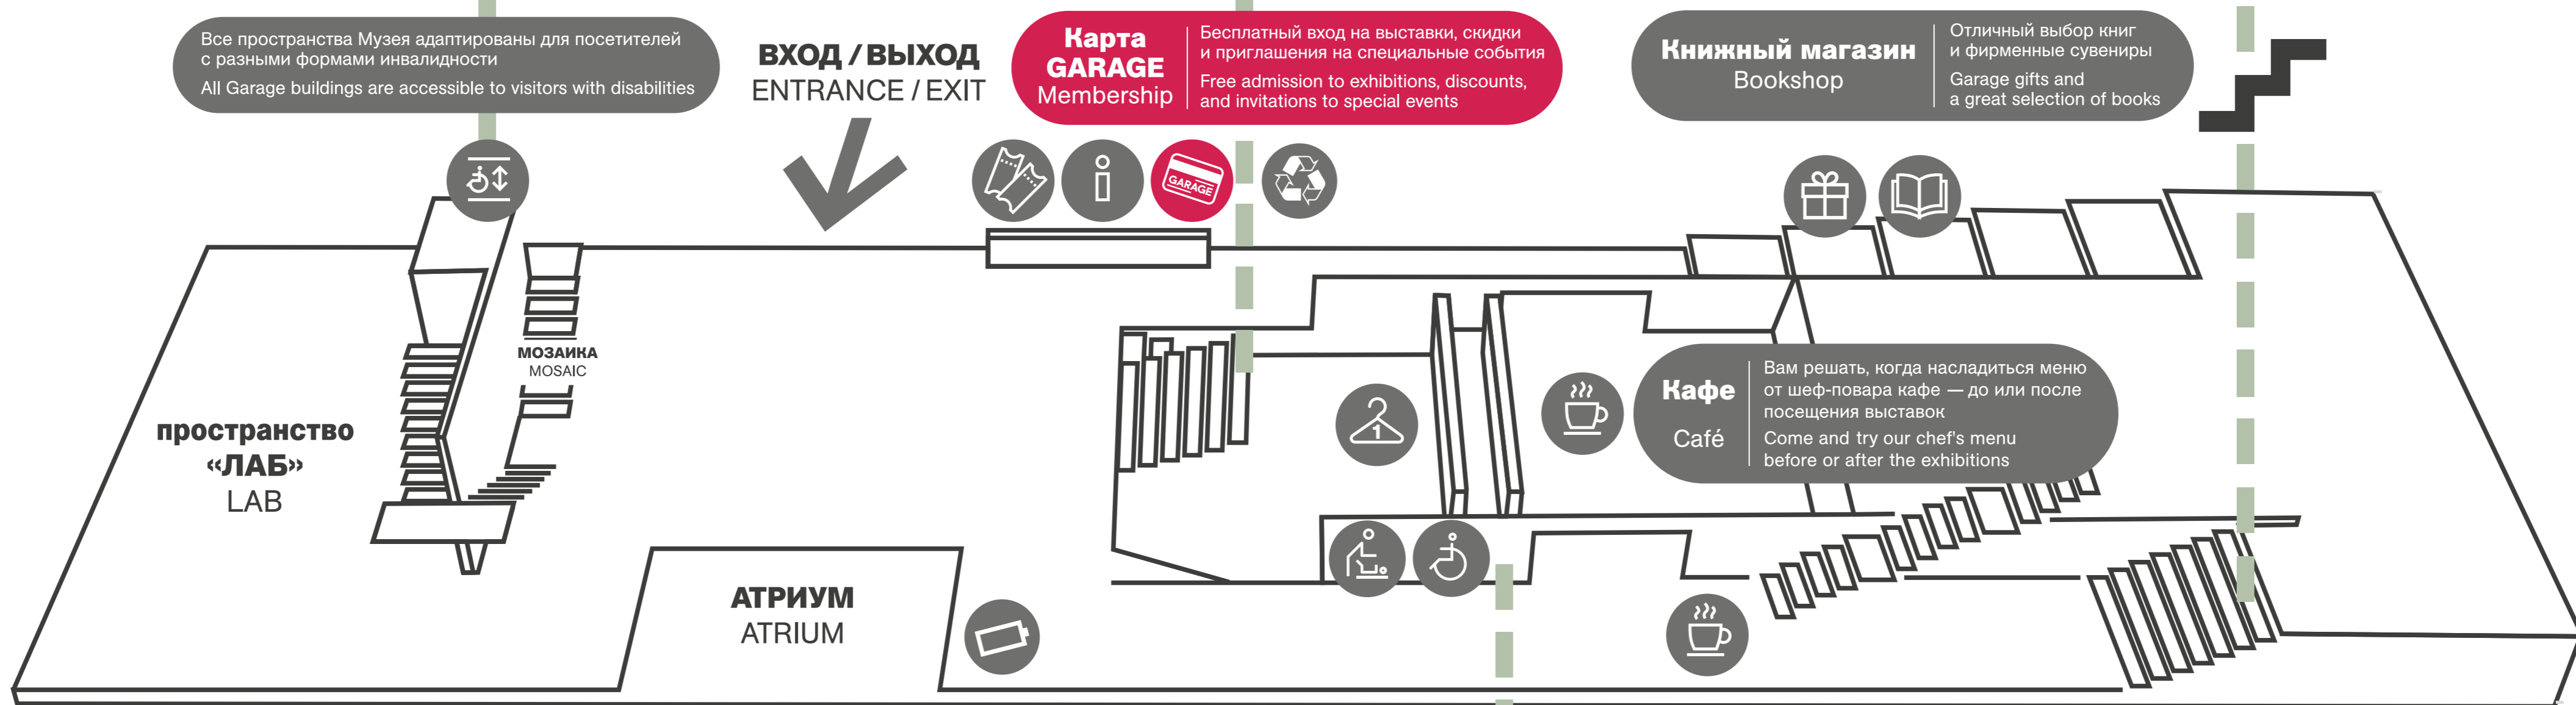

ЗДАНИЕ МУЗЕЯ / BUILDING

КРЫША ROOFTOP

2 ЭТАЖ FLOOR

МЕЗОНИН MEZZANINE

1 ЭТАЖ FLOOR

0 ЭТАЖ FLOOR

ИНФОРМАЦИЯ
INFORMATION

КНИЖНЫЙ МАГАЗИН
BOOKSHOP

ГАРДЕРОБ
CLOAKROOM

RECYCLING BOX

КАССЫ
CASH DESK

СУВЕНИРЫ
GIFTS

ТУАЛЕТ
TOILET

ПРИЕМ БАТАРЕЕК
BATTERY RECYCLING

БЕСПЛАТНЫЙ ВХОД
FREE ADMISSION

КАФЕ
CAFÉ

ТУАЛЕТ ДЛЯ ПОСЕТИТЕЛЕЙ С ИНВАЛИДНОСТЬЮ
DISABLED TOILET

ДЕТСКАЯ МАСТЕРСКАЯ
KIDS' STUDIO

ЛЕКТОРИЙ
AUDITORIUM

ЛИФТ ДЛЯ ПОСЕТИТЕЛЕЙ С ИНВАЛИДНОСТЬЮ
DISABLED ELEVATOR

БАБИ ЧЕНДЖИНГ
BABY CHANGING